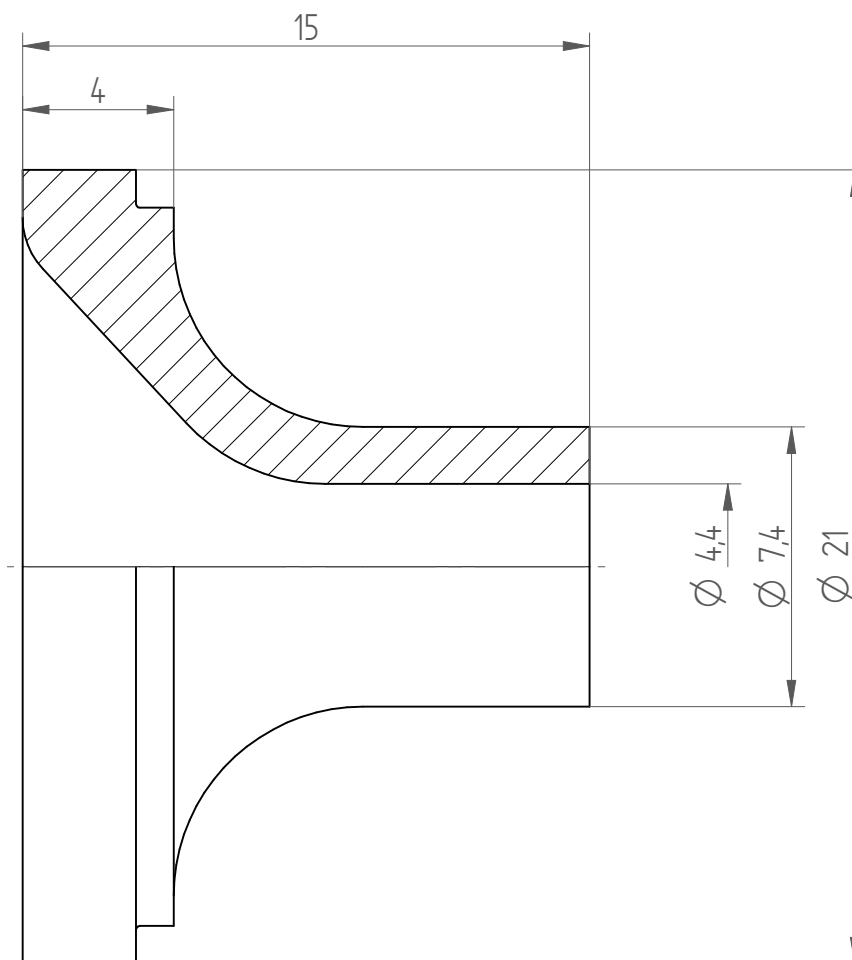

Swiss
Precision
Tools

REGO-FIX®

REGO-FIX AG
Obermattweg 60
4456 Tenniken / Switzerland

Phone +41 61 976 14 66
Fax +41 61 976 14 14
www.rego-fix.com

This is a non-controlled copy. All information given herein is subject to change without notice

The information given herein has been carefully checked and is believed to be correct. REGO-FIX, however, assumes no responsibility or liability for any errors, inaccuracies or omissions that may appear in this drawing

This document is subject to copyright laws. No part of this document may be reproduced or transmitted in any form or any means, electronic or mechanic, for any purpose, without the express written permission of REGO-FIX

Type : KS_ER25_D4
Part No. : 392520400
Date : 12.09.2014
Scale : 5:1